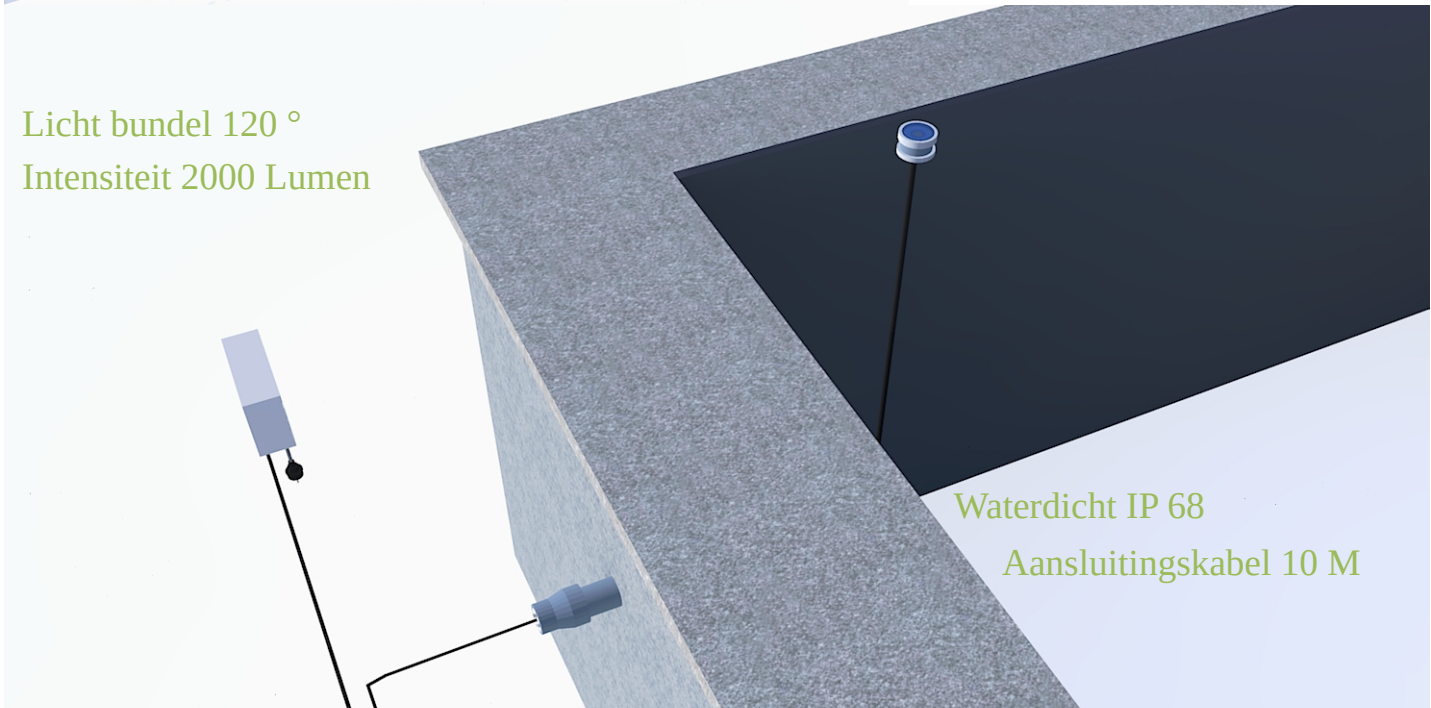

LED inbouwverlichting 63mm warm wit 14,4w

Artikel nummer: **NWK0017**

**DIAMETER 63MM, MEER PLAATST
VOOR UW KABEL**

Behuizing RVS 316
Aansluitingsspanning 24v DC
Kleurtemperatuur 3000 K
Type lamp COB LED 14,4W

Licht bundel 120 °
Intensiteit 2000 Lumen

Waterdicht IP 68
Aansluitingskabel 10 M

**New
Water**
Pool & Pond Equipment

Met Hars verbindingen ingieten

Diepte doorvoeren 50-70cm

Afstand tussen de lampen 2-2,5 meters

Parallel te plaatsten

Te combineren met Inox
Flens artikel NWK0018

Alleen geschikt voor onderwater plaatsting
lange levensduur