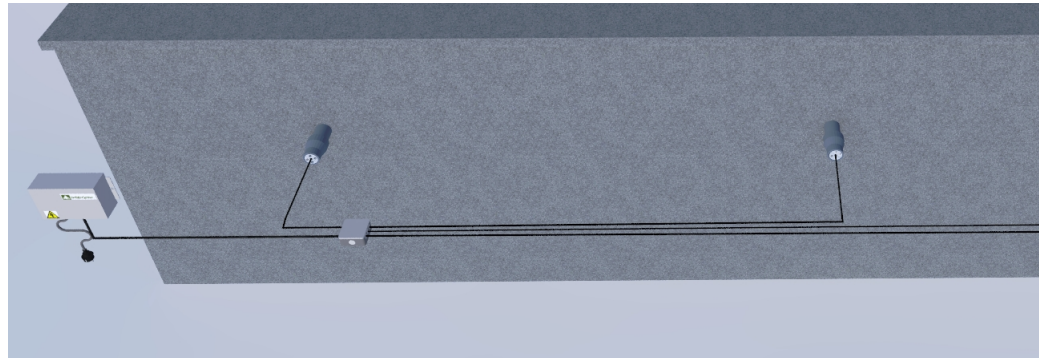

LED inbouwverlichting 63mm warm wit 14,4w

Artikel nummer: **NWK0017**

**DIAMETER 63MM, MEER PLAATST
VOOR UW KABEL**

Behuizing RVS 316
Aansluitingsspanning 24v DC
Kleurtemperatuur 3000 K
Type lamp COB LED 14,4W

Licht bundel 120 °
Intensiteit 2000 Lumen

Waterdicht IP 68
Aansluitingskabel 10 M

**New
Water**
Pool & Pond Equipment

Met Hars verbindingen ingieten

Diepte doorvoeren 50-70cm

Afstand tussen de lampen 2-2,5 meters

Parallel te plaatsten

Te combineren met Inox
Flens artikel NWK0018

Alleen geschikt voor onderwater plaatsting
lange levensduur