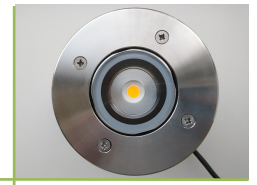

LED inbouwverlichting 63mm warm wit 14,4w

Artikel nummer: **NWK0017**

**DIAMETER 63MM, MEER PLAATST
VOOR UW KABEL**

Behuizing RVS 316
Aansluitingsspanning 24v DC
Kleurtemperatuur 3000 K
Type lamp COB LED 14,4W

Licht bundel 120 °
Intensiteit 2000 Lumen

Waterdicht IP 68
Aansluitingskabel 10 M

**New
Water**
Pool & Pond Equipment

Met Hars verbindingen ingieten

Diepte doorvoeren 50-70cm

Afstand tussen de lampen 2-2,5 meters

Parallel te plaatsten

Te combineren met Inox
Flens artikel NWK0018

Alleen geschikt voor onderwater plaatsting
lange levensduur