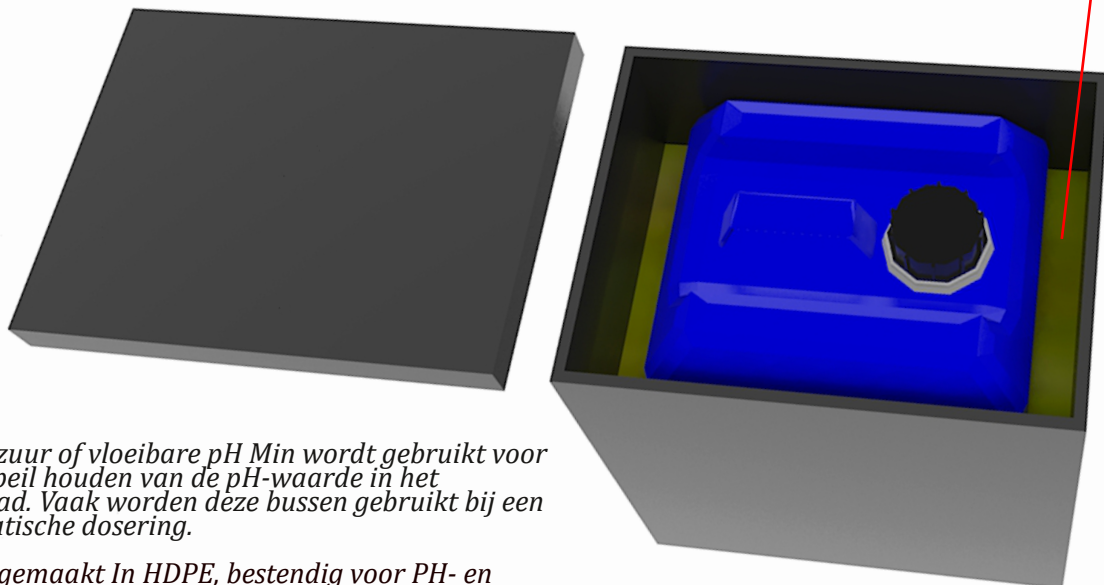

### VEILIG UW PH- STOCKEREN

Ruimte voor een bidon tot 30l.

Omvallende deksel voor meer veiligheid

### LEKKAGE DOOR **BESCHADIGING**

Zwavelzuur of vloeibare pH Min wordt gebruikt voor het op peil houden van de pH-waarde in het zwembad. Vaak worden deze bussen gebruikt bij een automatische dosering.

Kuip is gemaakt In HDPE, bestendig voor PH- en andere zuren.