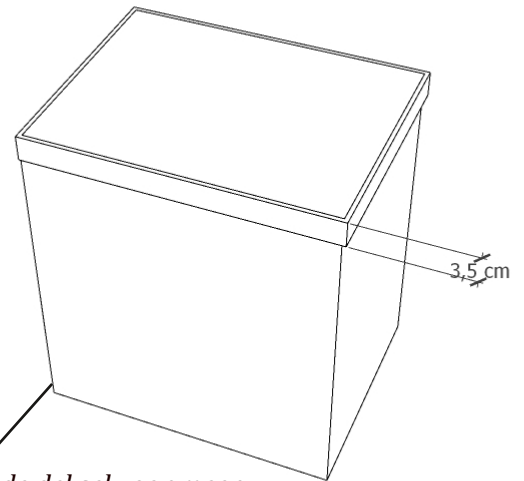

## Tot 30L

Artikel nummer: **NWJ0050**

### VEILIG UW PH- STOCKEREN

Ruimte voor een bidon tot 30l.

Omvallende deksel voor meer veiligheid