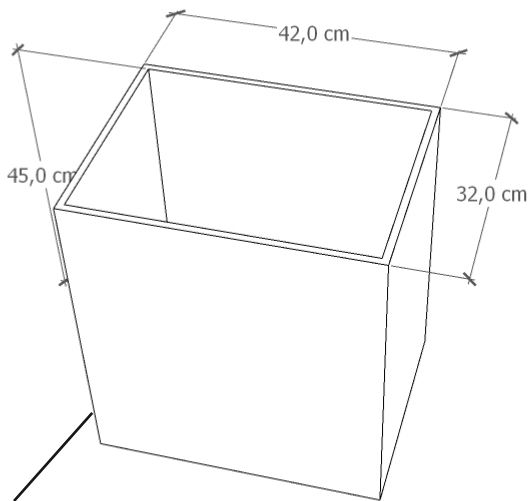

## Tot 30L

Artikel nummer: **NWJ0050**

### VEILIG UW PH- STOCKEREN

Ruimte voor een bidon tot 30l.

Omvallende deksel voor meer veiligheid